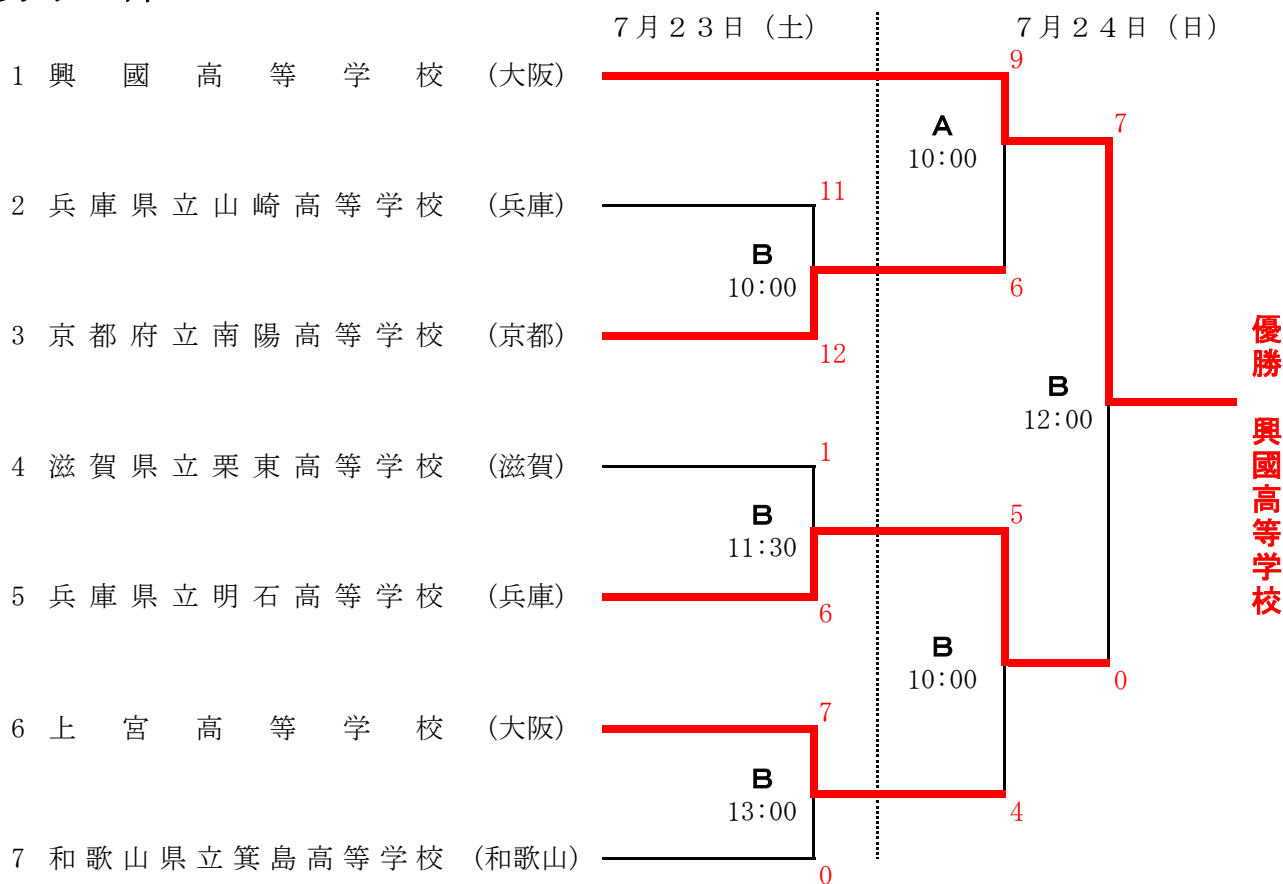

第65回 近畿高等学校ソフトボール選手権 組み合わせ表

男子の部

連続試合となるチームがある場合には30分後にベンチ入りとする

試合記録

回数	1	2	3	4	5	6	7	8	9	10	11	12	13	14	合計
チーム名															
山崎 (兵庫)	0	0	2	5	0	0	4								11
南陽 (京都)	0	0	3	3	0	6	×								12

(先攻) 投手 中川 賢太郎、竹内 健翔、●小林 龍太、瀬良 翔 —
 捕手 東田 和也、中川 賢太郎、東田 和也